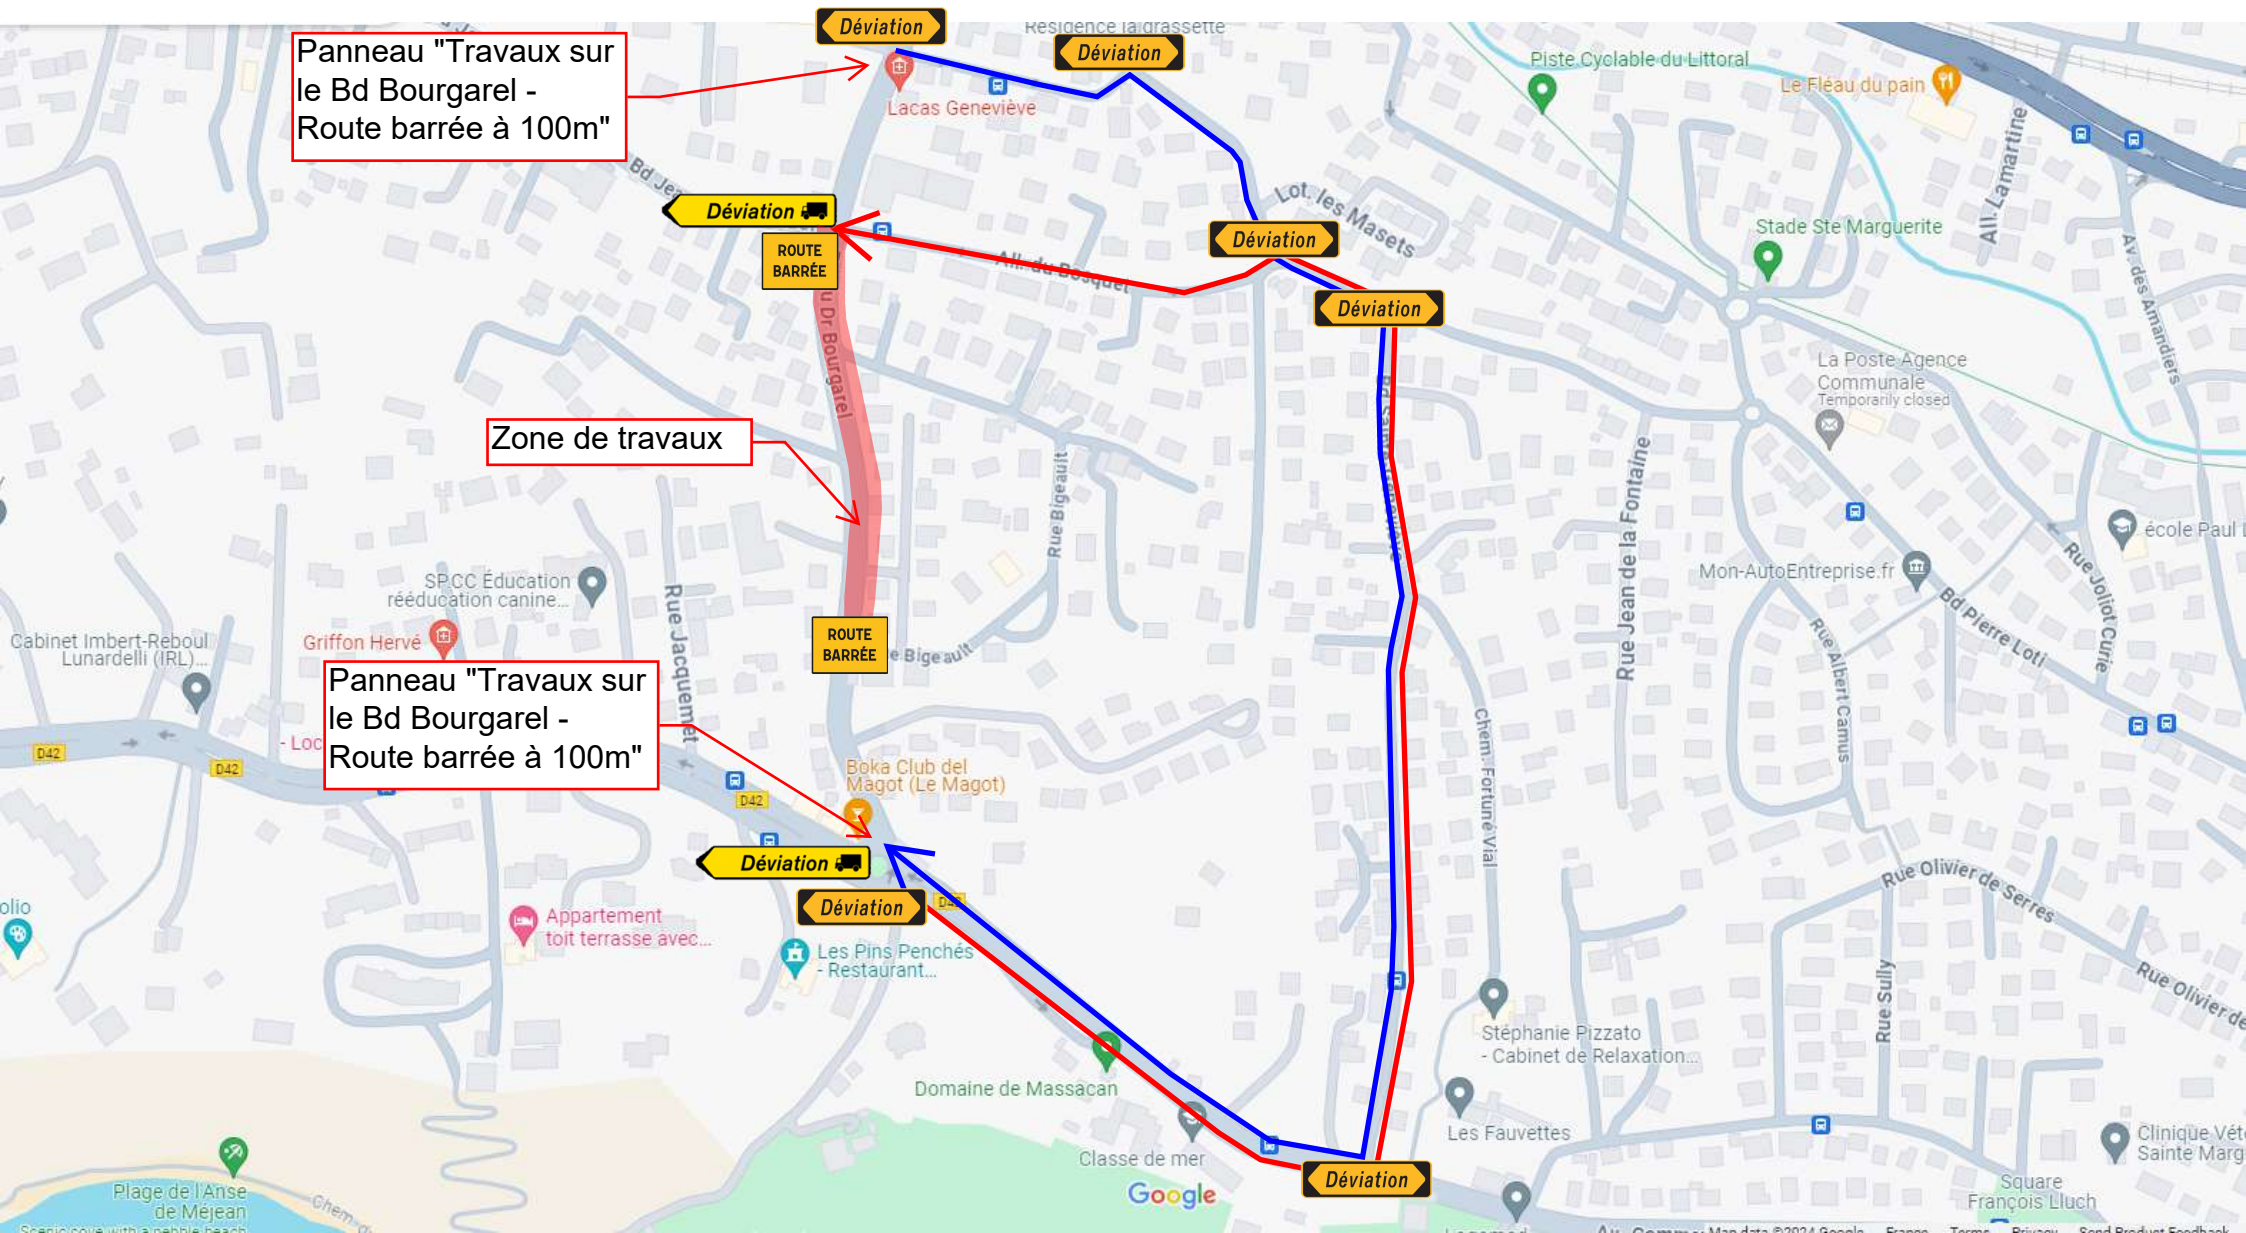

Boulevard Bourgarel - Plan de déviation - Du 01/07/2024 au 05/07/2024

Travaux de nuit - Route barrée de 20h à 6h et réouverture en journée